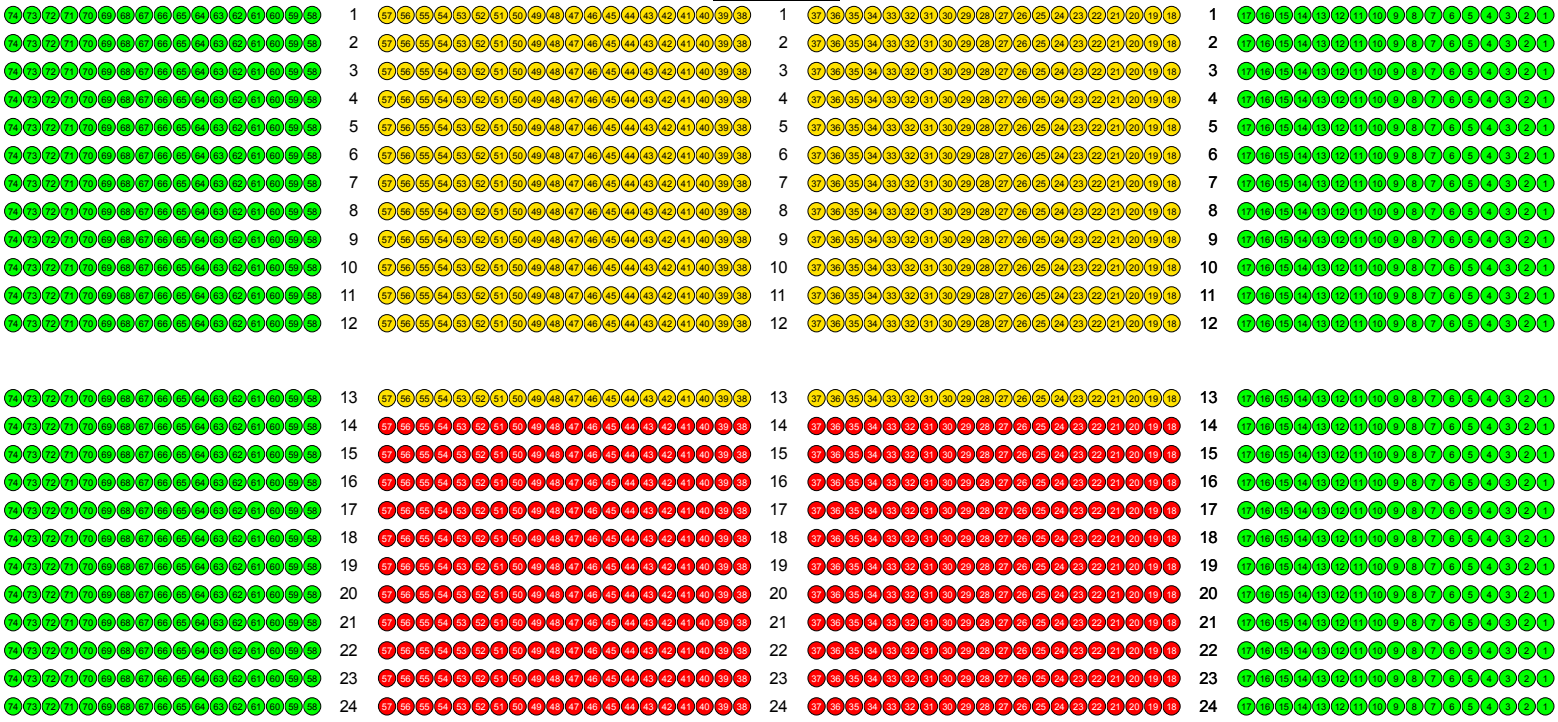

# Dreiländerhalle Passau - #9398

## Tribüne

## Galerie