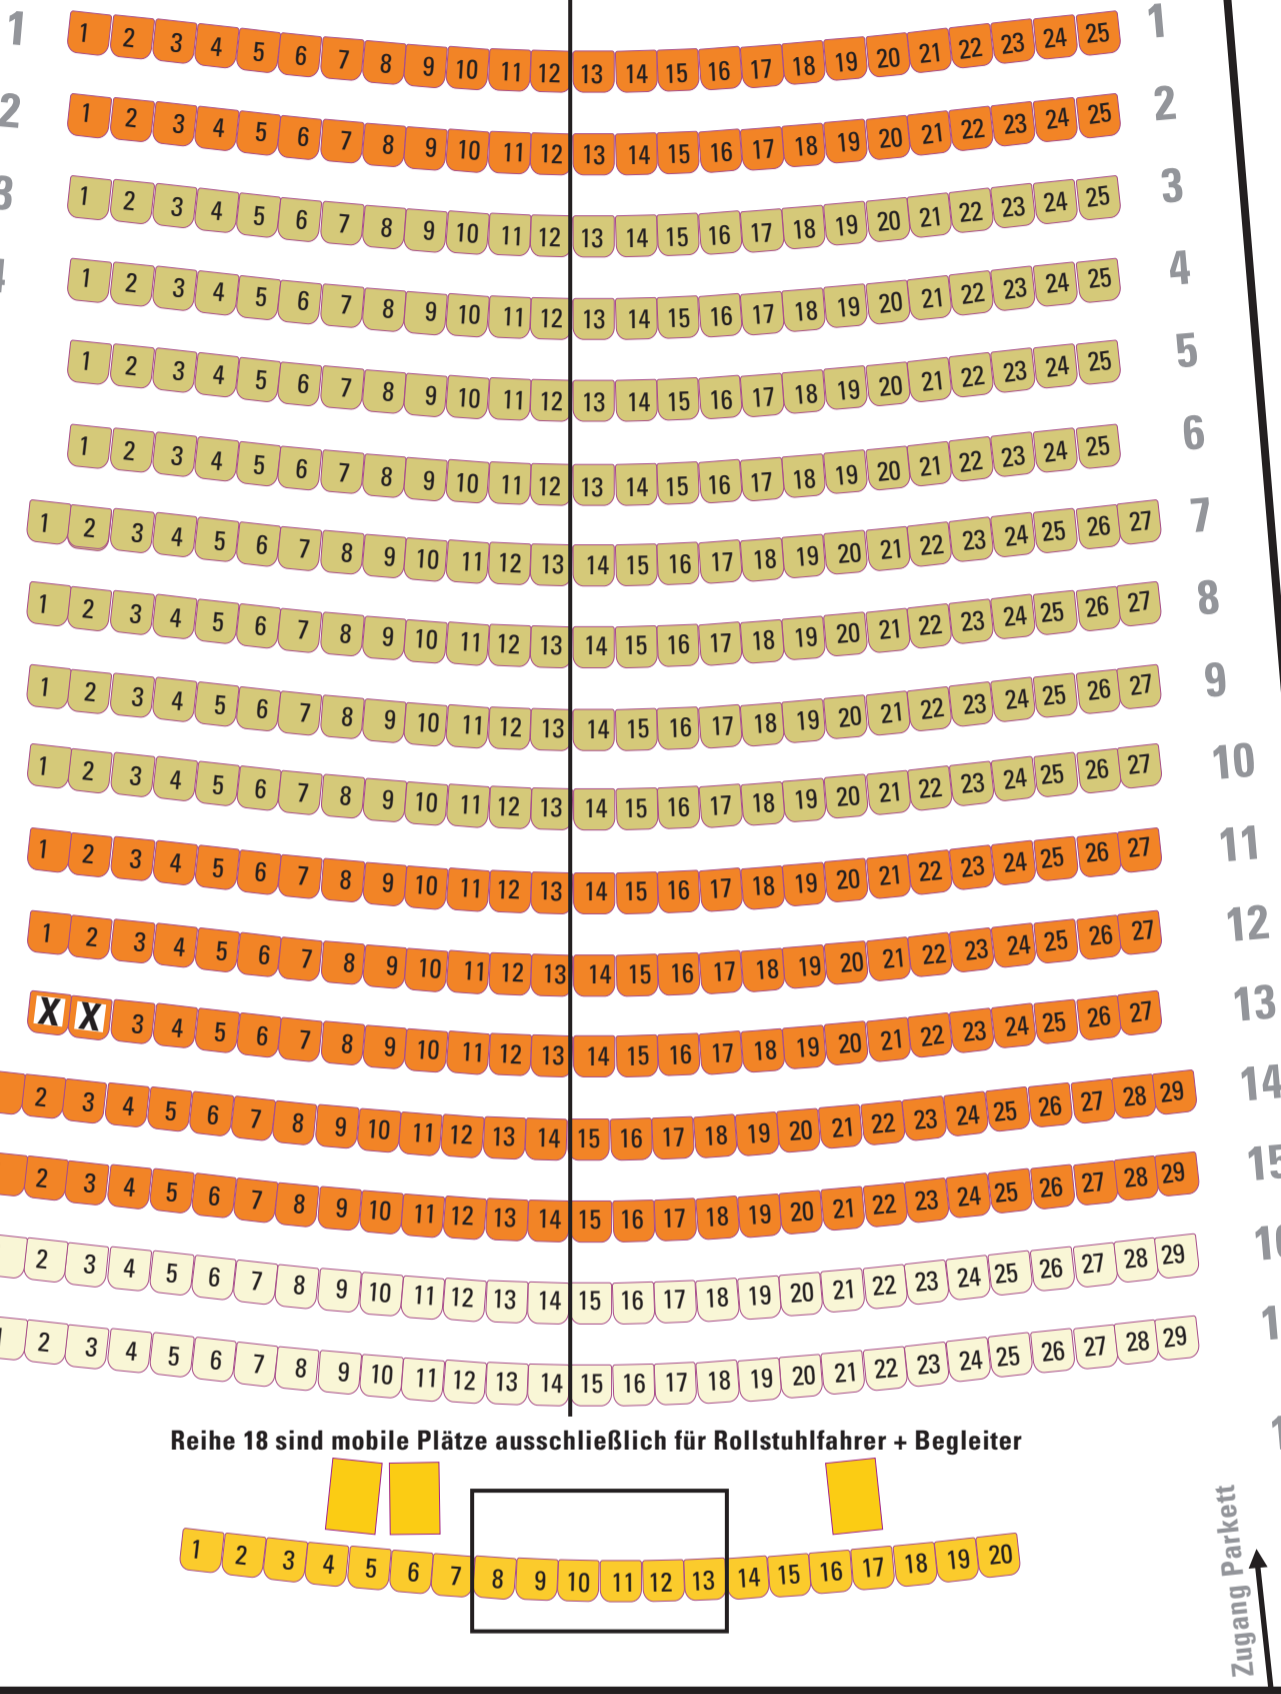

BÜHNE

PARKETT LINKS

PARKETT RECHTS

- Preiskategorie 1
- Preiskategorie 2
- Preiskategorie 3
- Preiskategorie 4
- Preiskategorie 5 (Hörplätze)

Rollstuhlplätze

Standort
Tonregie

X = gesperrte Plätze

RANG LINKS

RANG RECHTS

Hörplätze

Hörplätze

RANG MITTE LINKS

RANG MITTE RECHTS

Zugang Rang

Zugang Rang

Bitte beachten: Der Rang ist steil ansteigend!