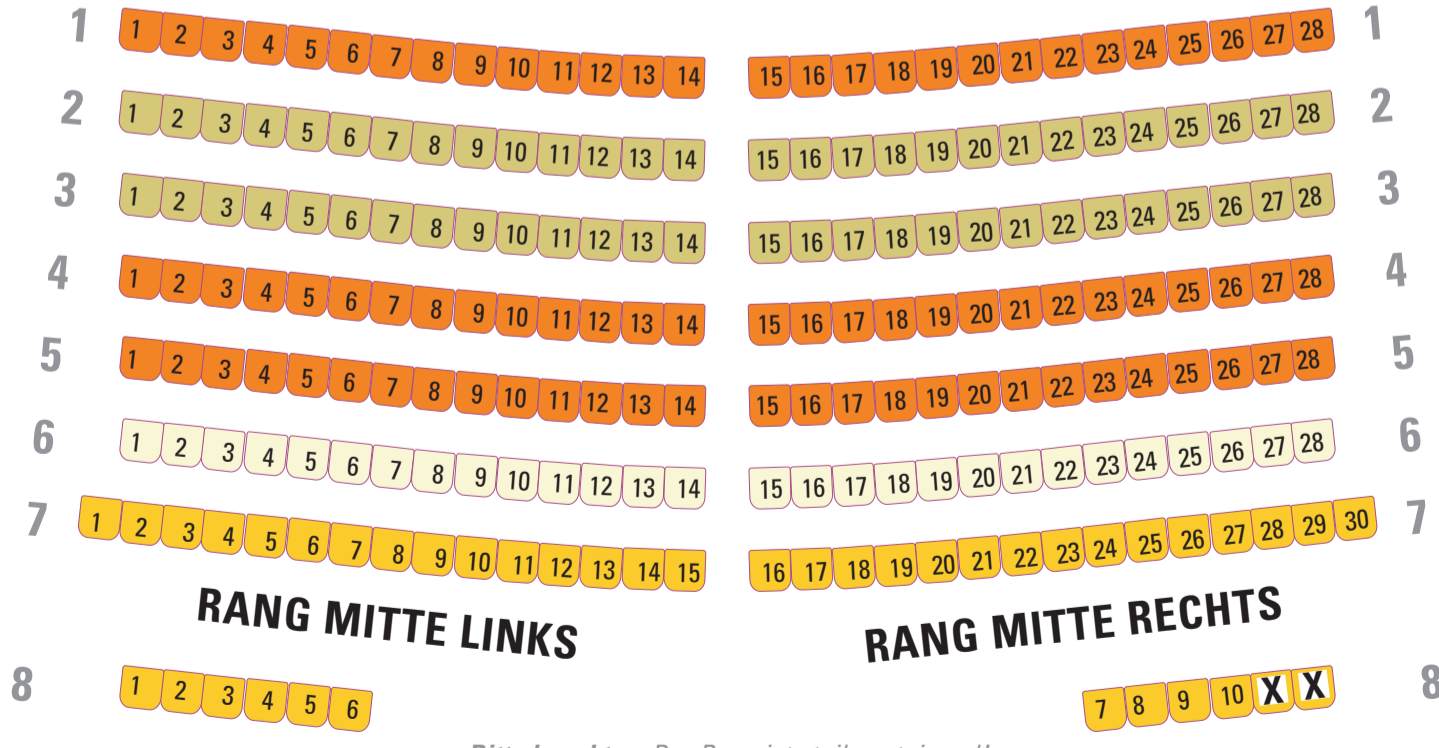

BÜHNE

PARKETT LINKS

PARKETT RECHTS

- Preiskategorie 1
- Preiskategorie 2
- Preiskategorie 3
- Preiskategorie 4
- Preiskategorie 5 (Hörplätze)

Rollstuhlplätze

Standort
Tonregie

X = gesperrte Plätze

RANG LINKS

RANG RECHTS

Hörplätze

Hörplätze

RANG MITTE LINKS

RANG MITTE RECHTS

Zugang Rang

Zugang Rang

Bitte beachten: Der Rang ist steil ansteigend!