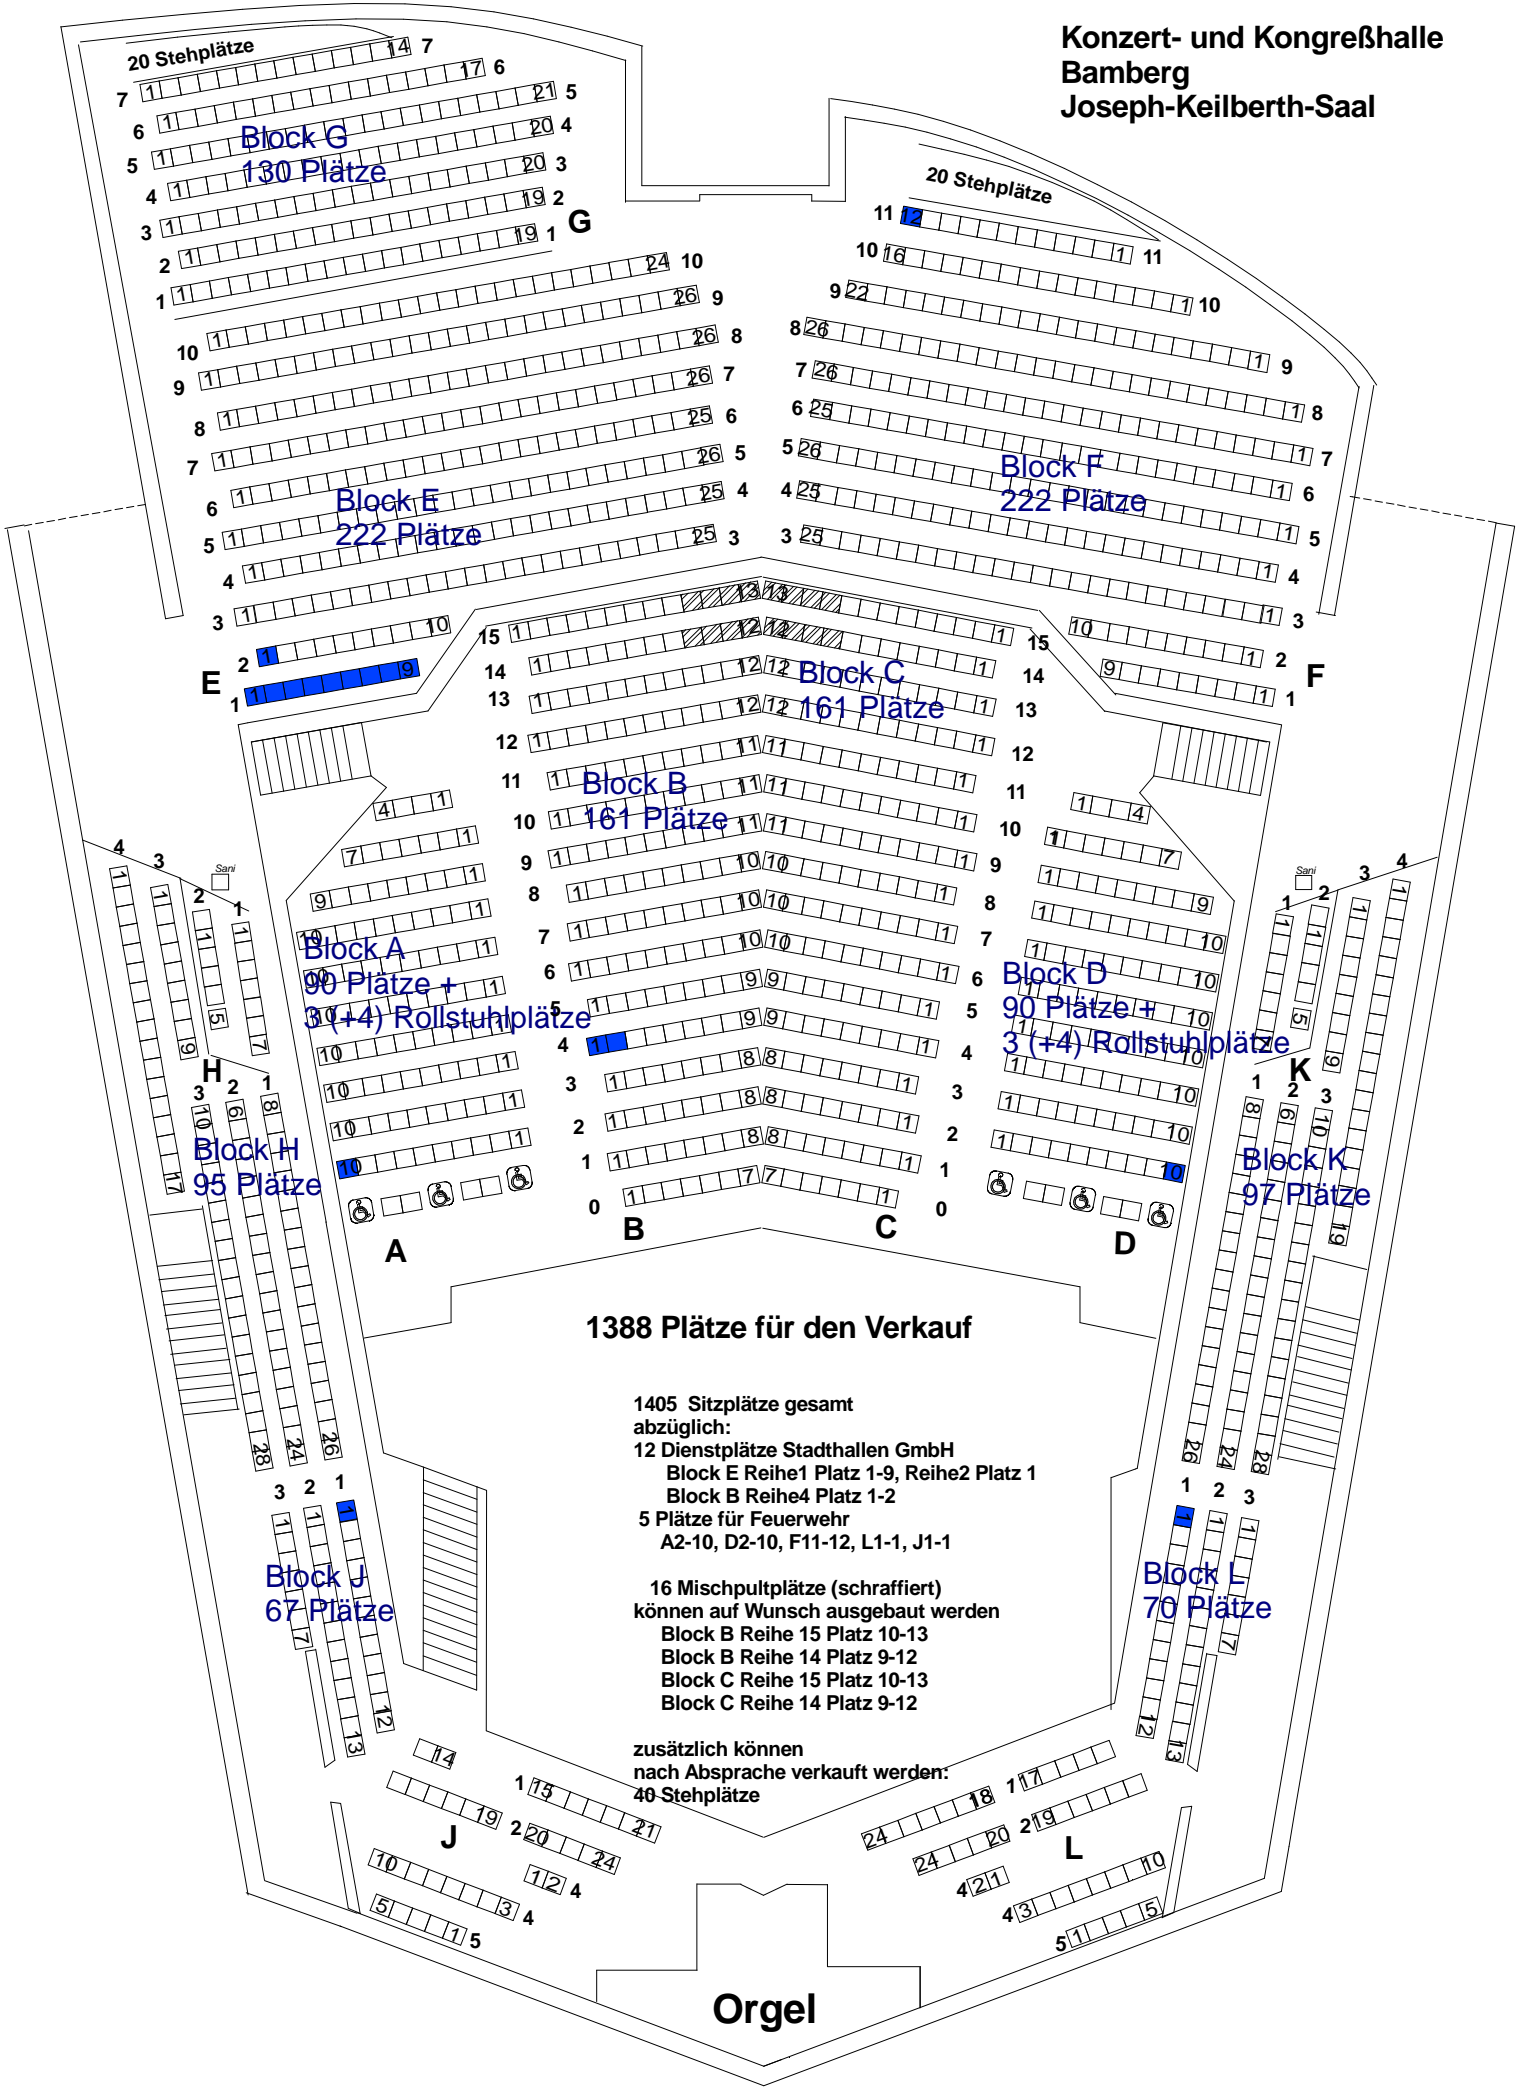

Konzert- und Kongreßhalle
Bamberg
Joseph-Keilberth-Saal

Block G
130 Plätze

Block E
222 Plätze

Block F
222 Plätze

Block C
161 Plätze

Block B
161 Plätze

Block A
90 Plätze +
3(+4) Rollstuhlplätze

Block D
90 Plätze +
3(+4) Rollstuhlplätze

Block H
95 Plätze

Block K
97 Plätze

Block J
67 Plätze

Block L
70 Plätze

1388 Plätze für den Verkauf

- 1405 Sitzplätze gesamt
abzüglich:
- 12 Dienstplätze Stadthallen GmbH
Block E Reihe1 Platz 1-9, Reihe2 Platz 1
 - Block B Reihe4 Platz 1-2
 - 5 Plätze für Feuerwehr
A2-10, D2-10, F11-12, L1-1, J1-1
 - 16 Mischpultplätze (schraffiert)
können auf Wunsch ausgebaut werden
 - Block B Reihe 15 Platz 10-13
 - Block B Reihe 14 Platz 9-12
 - Block C Reihe 15 Platz 10-13
 - Block C Reihe 14 Platz 9-12

zusätzlich können
nach Absprache verkauft werden:
40 Stehplätze

Orgel