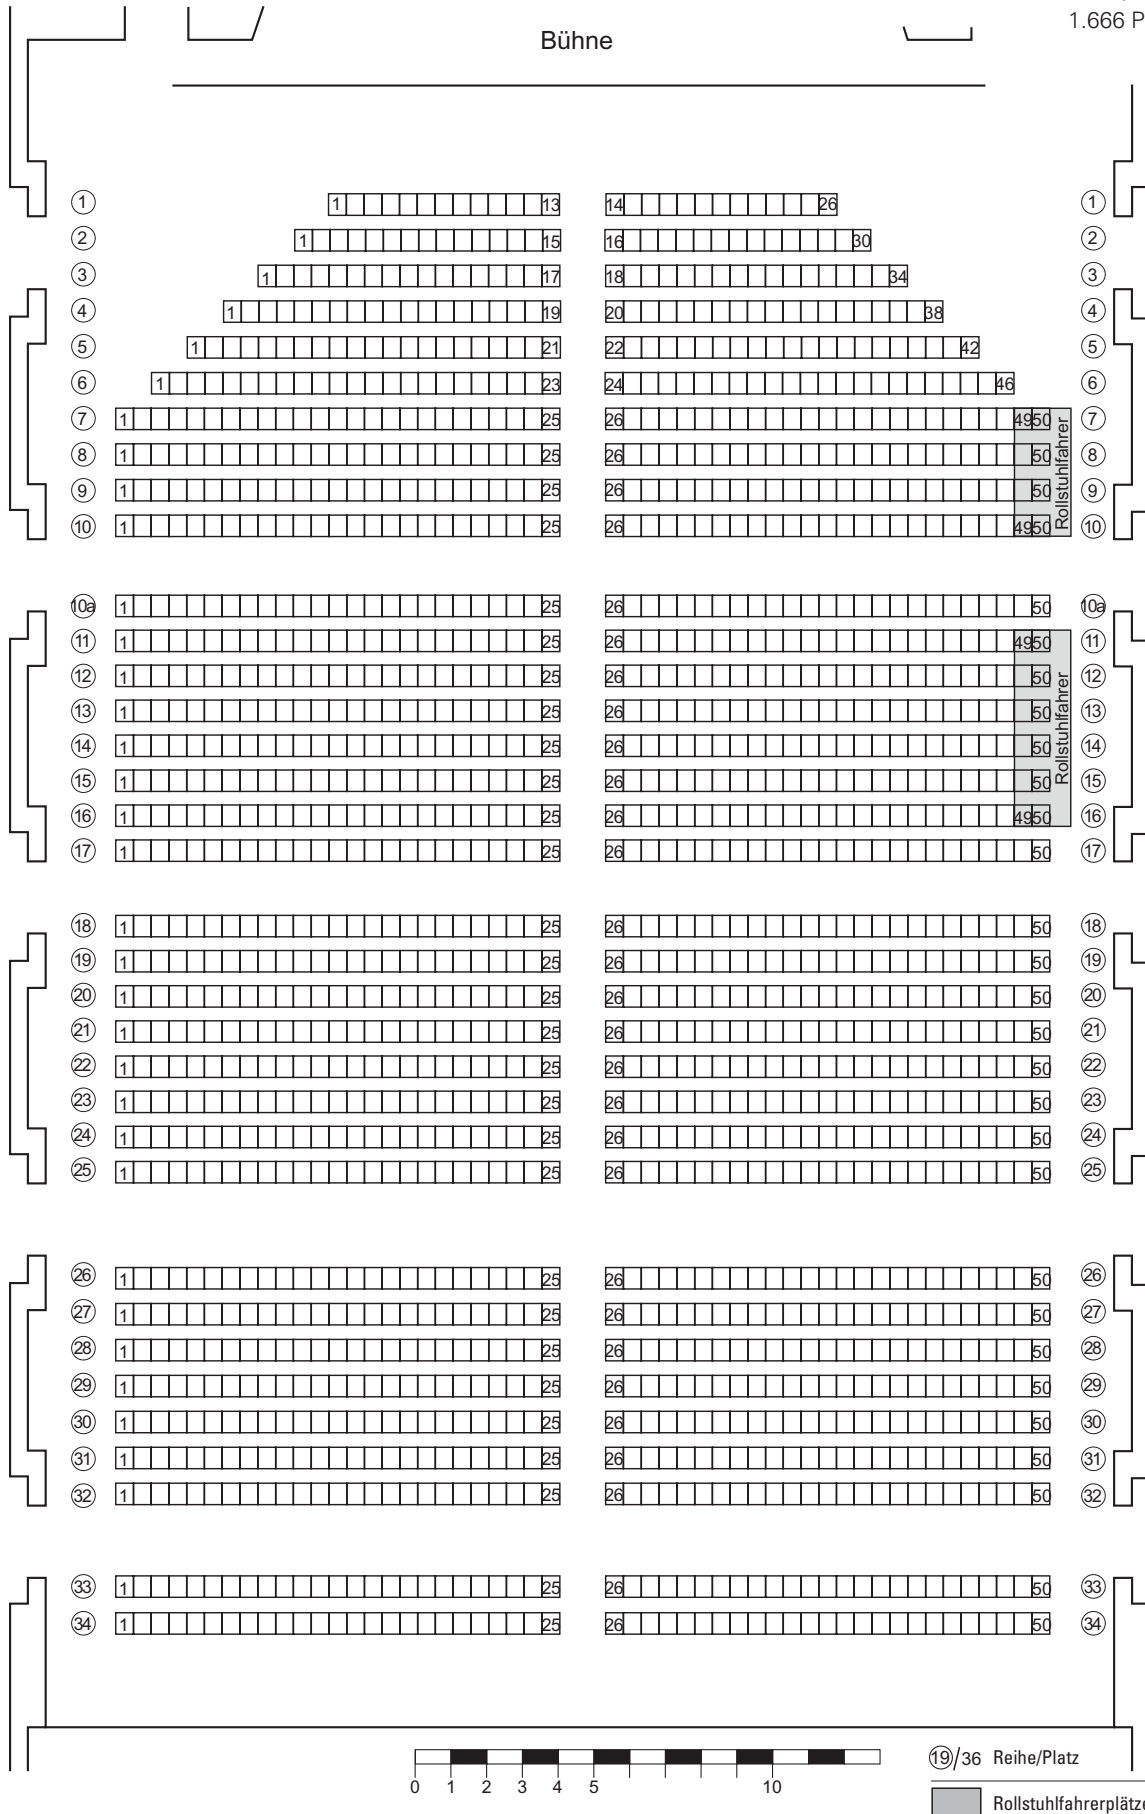

# Die STADTHALLE MAGDEBURG – Saalparkett, Bestuhlungsplan

(Reihen)

Kapazität

1.666 Plätze

# Die STADTHALLE MAGDEBURG – Empore, Bestuhlungsplan

(Reihen)

Kapazität

468 Plätze